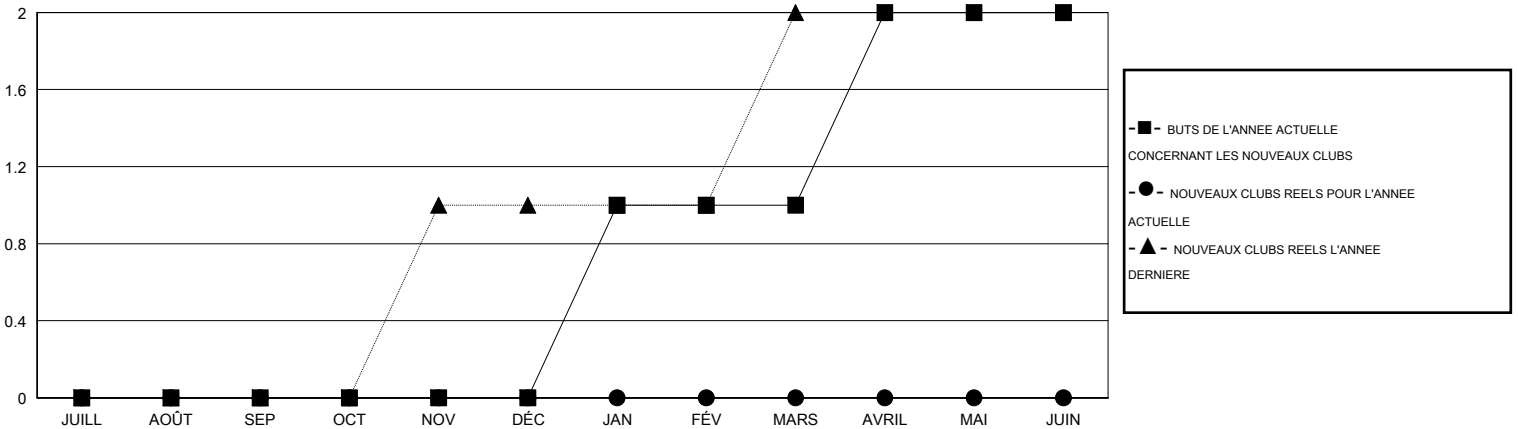

MONTHLY MEMBERSHIP PROGRESS REPORT

District 103 S

Results as of: 3/31/2017

GMT: Jean-Jacques STOFFEL-MUNCK

LIEU FRANCE

RC EME

Clubs				Membres			
RESULTATS POUR 2016-2017				RESULTATS POUR 2016-2017			
TRIMESTRE	BUT CONCERNANT LES NOUVEAUX CLUBS	NOUVEAUX CLUBS	CLUBS ANNULÉS	TRIMESTRE	OBJECTIF DE CROISSANCE NETTE DES NOUVEAUX MEMBRES (excluant les membres réintégréés ou transférés)	TOTAL DE LA CROISSANCE DES NOUVEAUX MEMBRES (excluant les membres réintégréés ou transférés)	TOTAL DES MEMBRES RADIES (y compris les transferts)
JUILL/AOÛT/SEP	0	0	1	JUILL/AOÛT/SEP	-18	31	36
OCT/NOV/DÉC	0	0	0	OCT/NOV/DÉC	6	44	75
JAN/FÉV/MARS	1	0	0	JAN/FÉV/MARS	13	70	45
AVRIL/MAI/JUIN	1	0	0	AVRIL/MAI/JUIN	9	0	0

BUTS ET NOUVEAUX CLUBS REELS - CUMULATIF