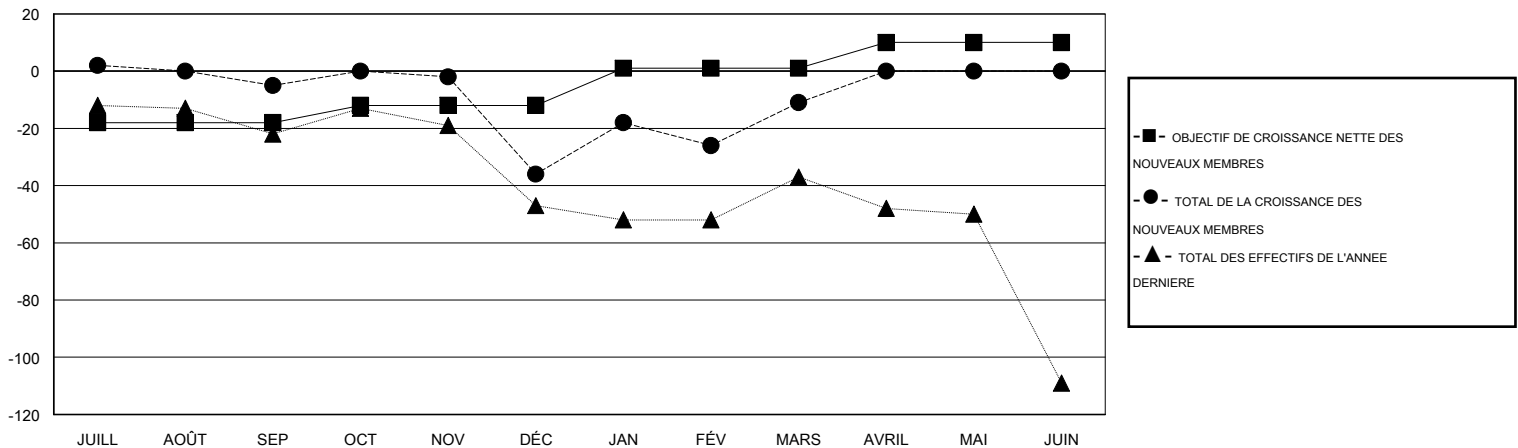

BUTS ET MEMBRES REELS - CUMULATIF

CLUBS RADIES: 1	62 CLUBS OF 116 ONT AJOUTE 1 OU PLUSIEURS NOUVEAUX MEMBRES	DISTRIBUTION PAR SEXE
		HOMME 1,848 (73.33%)
		FEMME 672 (26.67%)
MEMBRES RADIES	CLIQUEZ ICI POUR LES INFORMATIONS CUMULATIVES SUR LES EFFECTIFS	NOMBRE TOTAL DE MEMBRES 78
DECEDE 23		D'UNITÉS FAMILIALES
CLUB ANNULE 0		MEMBRES DE FAMILLE QUI RÉGENT LA MOITIÉ DES COTISATIONS 40
AUTRE 133		
TOTAL 156